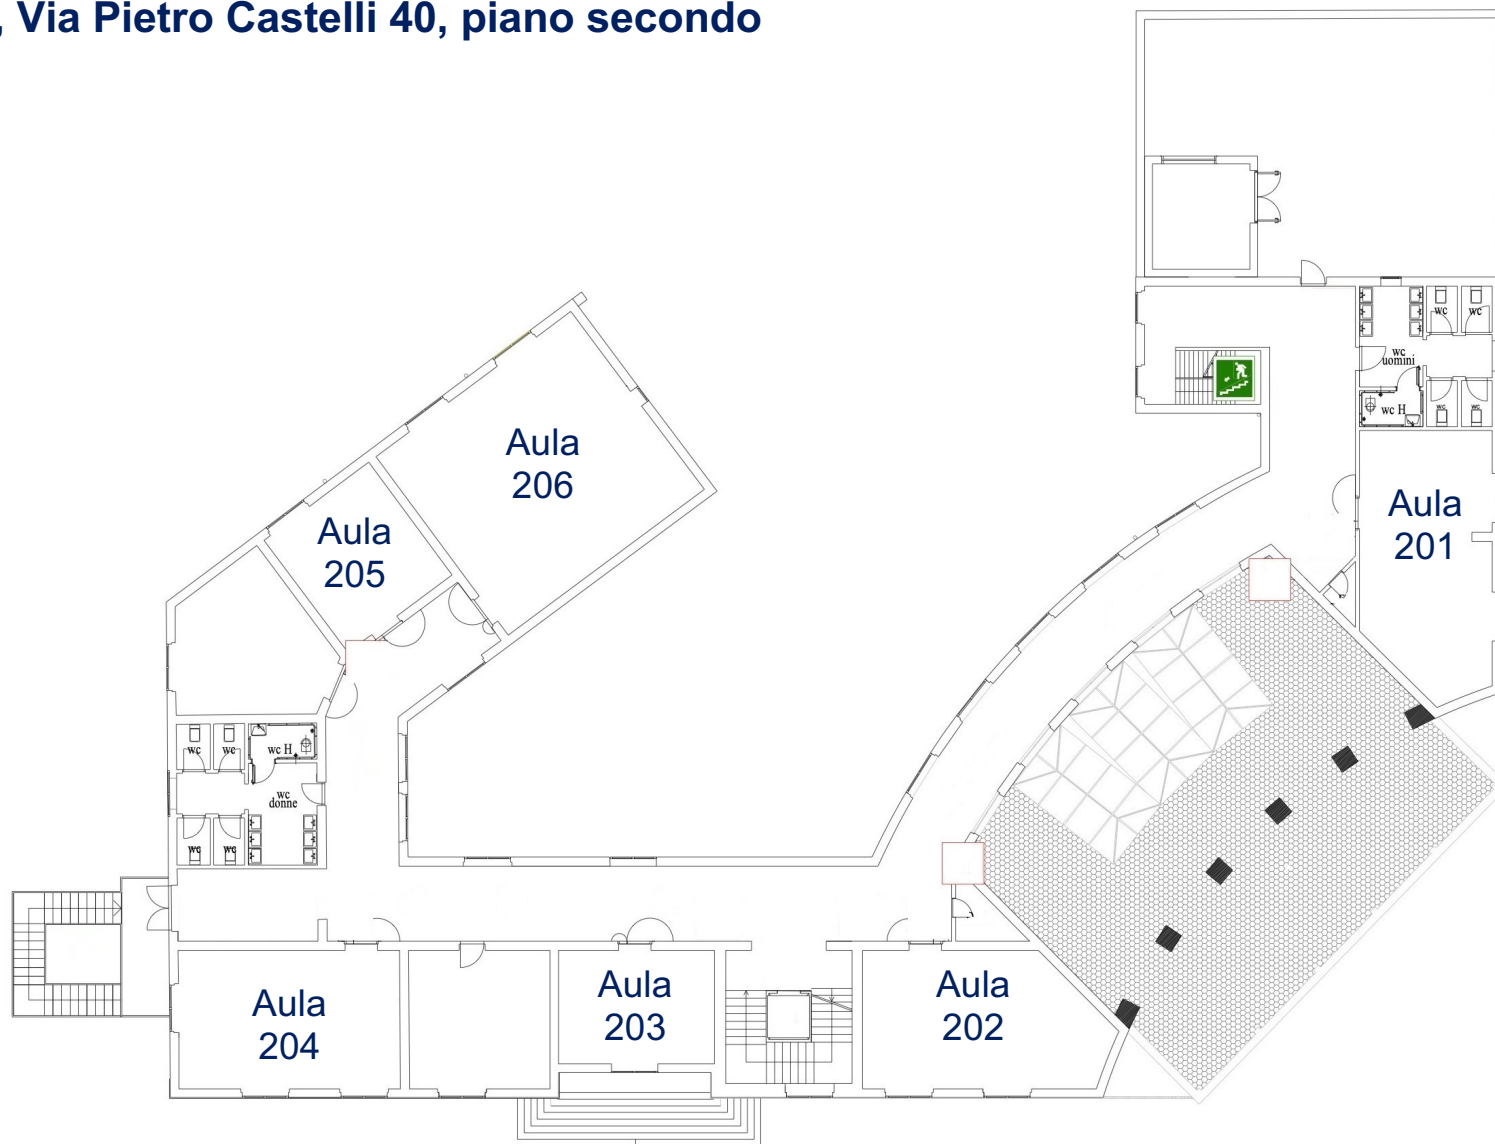

Università di Messina
Aulario, Via Pietro Castelli 40, piano secondo

Via Pietro Castelli 40